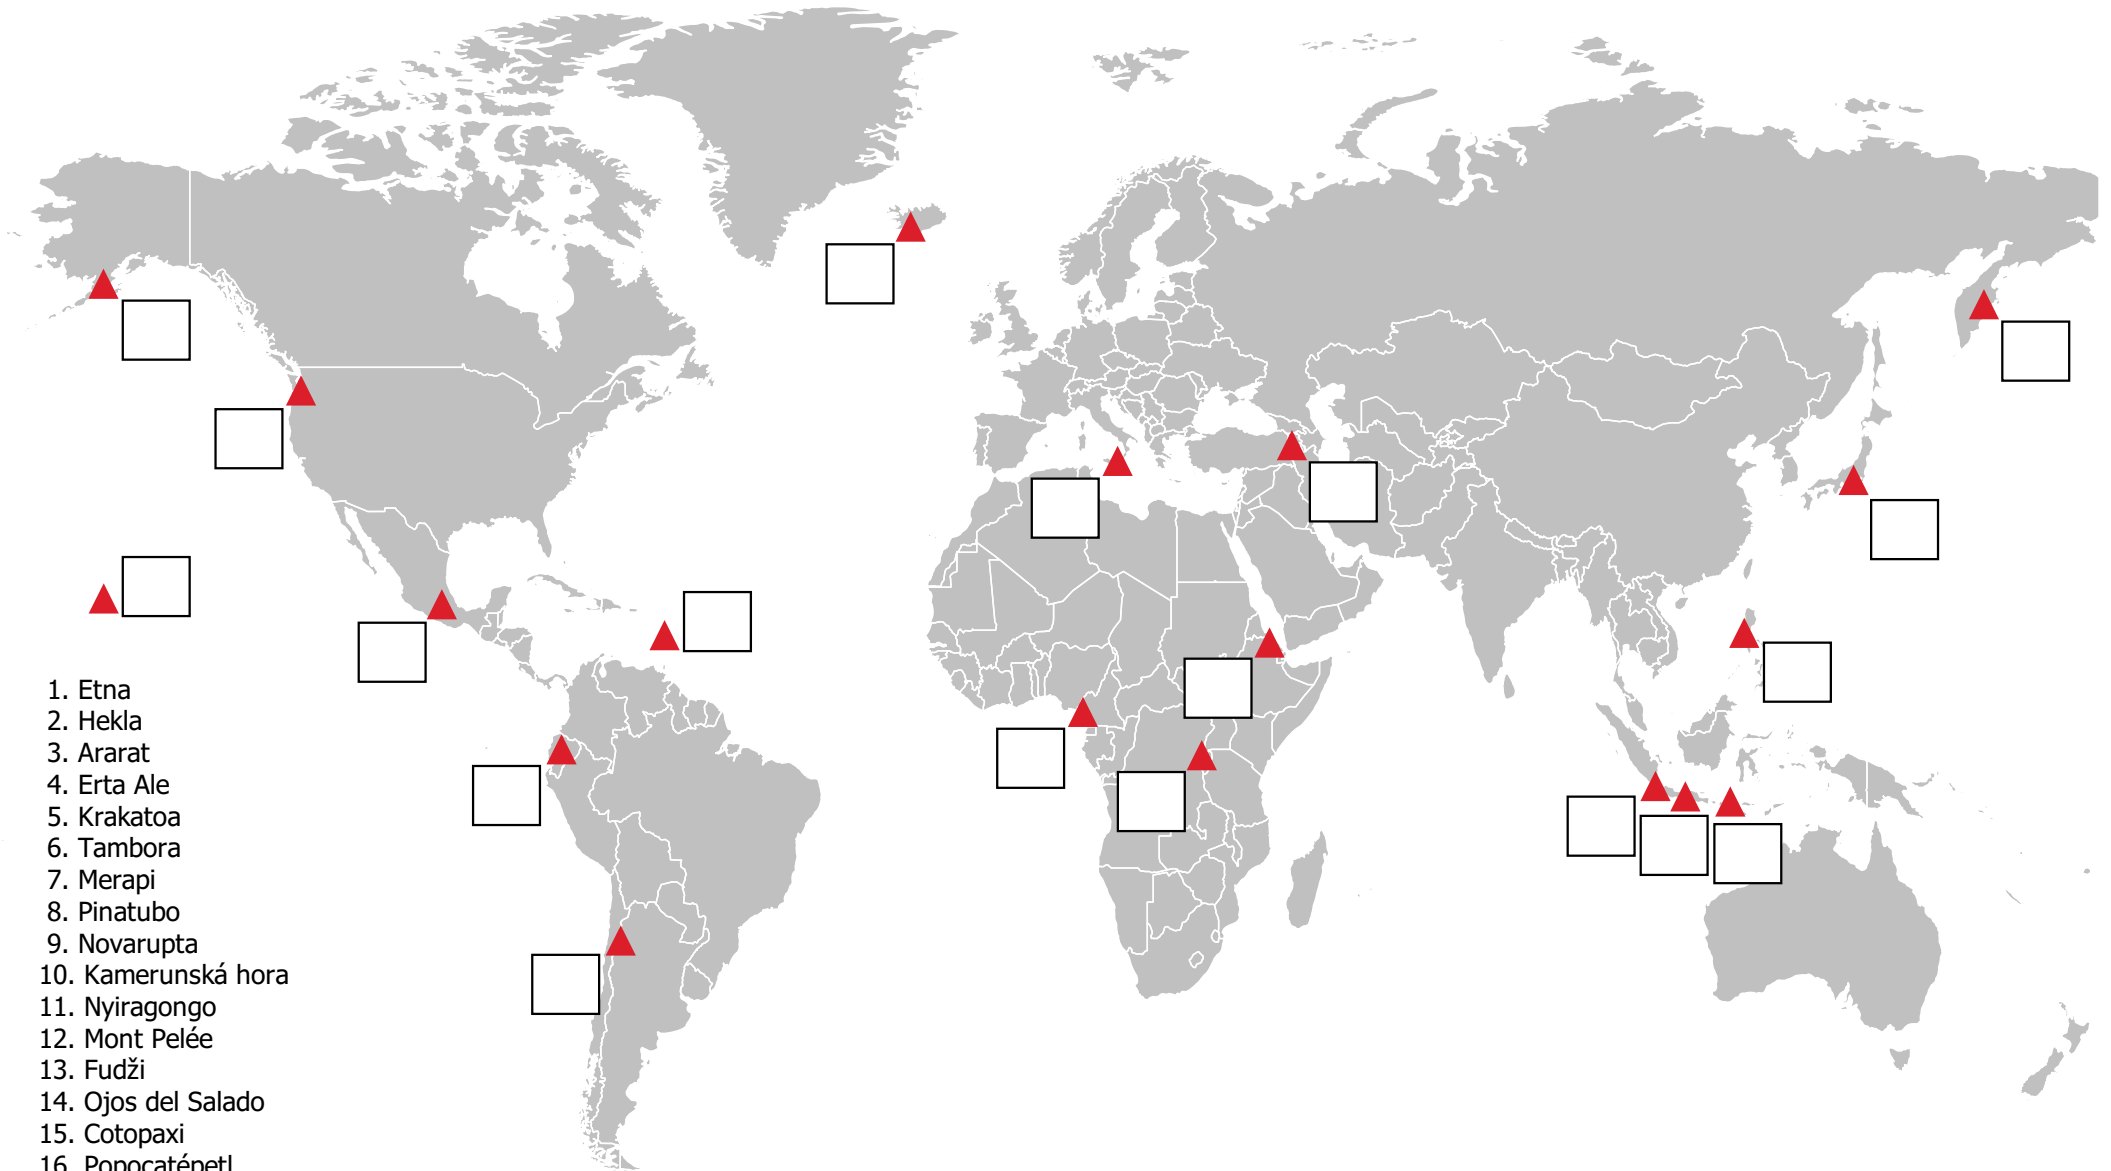

Činné sopky

1. Etna
2. Hekla
3. Ararat
4. Erta Ale
5. Krakatoa
6. Tambora
7. Merapi
8. Pinatubo
9. Novarupta
10. Kamerunská hora
11. Nyiragongo
12. Mont Pelée
13. Fudži
14. Ojos del Salado
15. Cotopaxi
16. Popocatépetl
17. Mauna Kea
18. Ključevskaja
19. Hora St. Helens