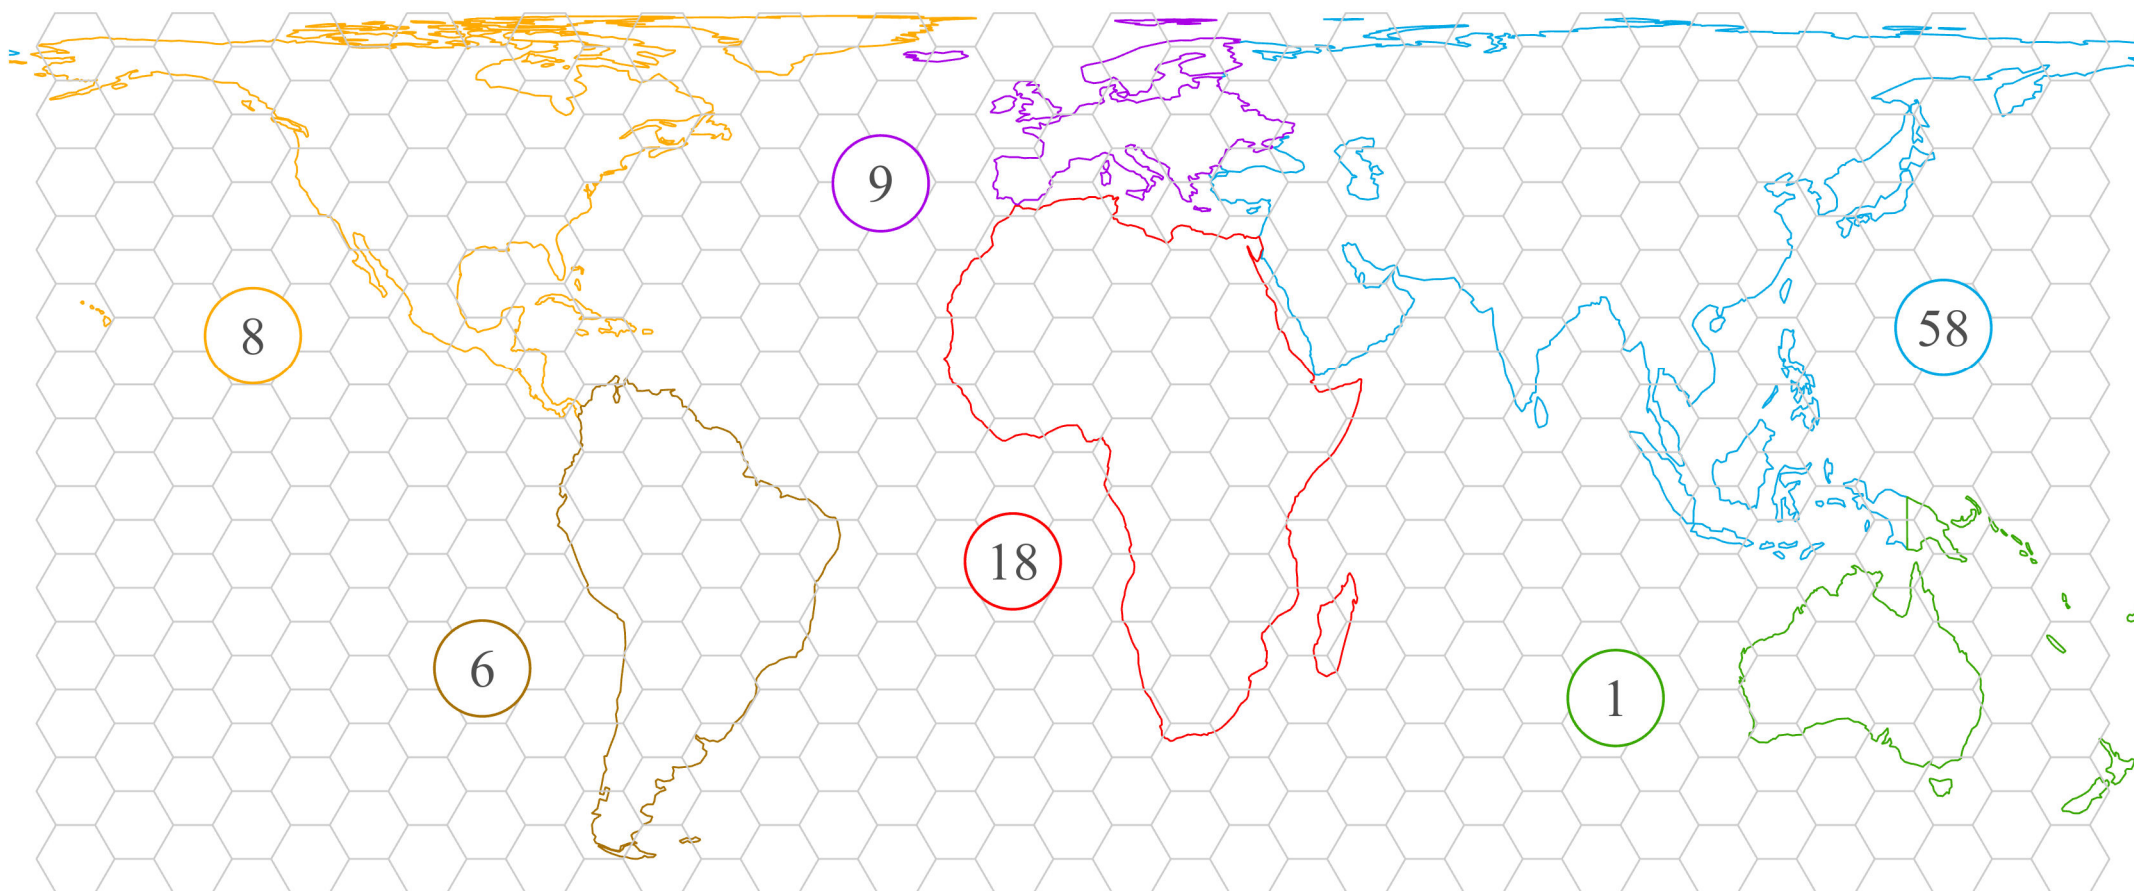

# Světová populace jako 100 lidí

*Všichni lidé na světě přepočítaní na 100 obyvatel*

ÚKOL: Vybarvi příslušný počet políček nad každým kontinentem.

Zdroj: *Visual Capitalist*